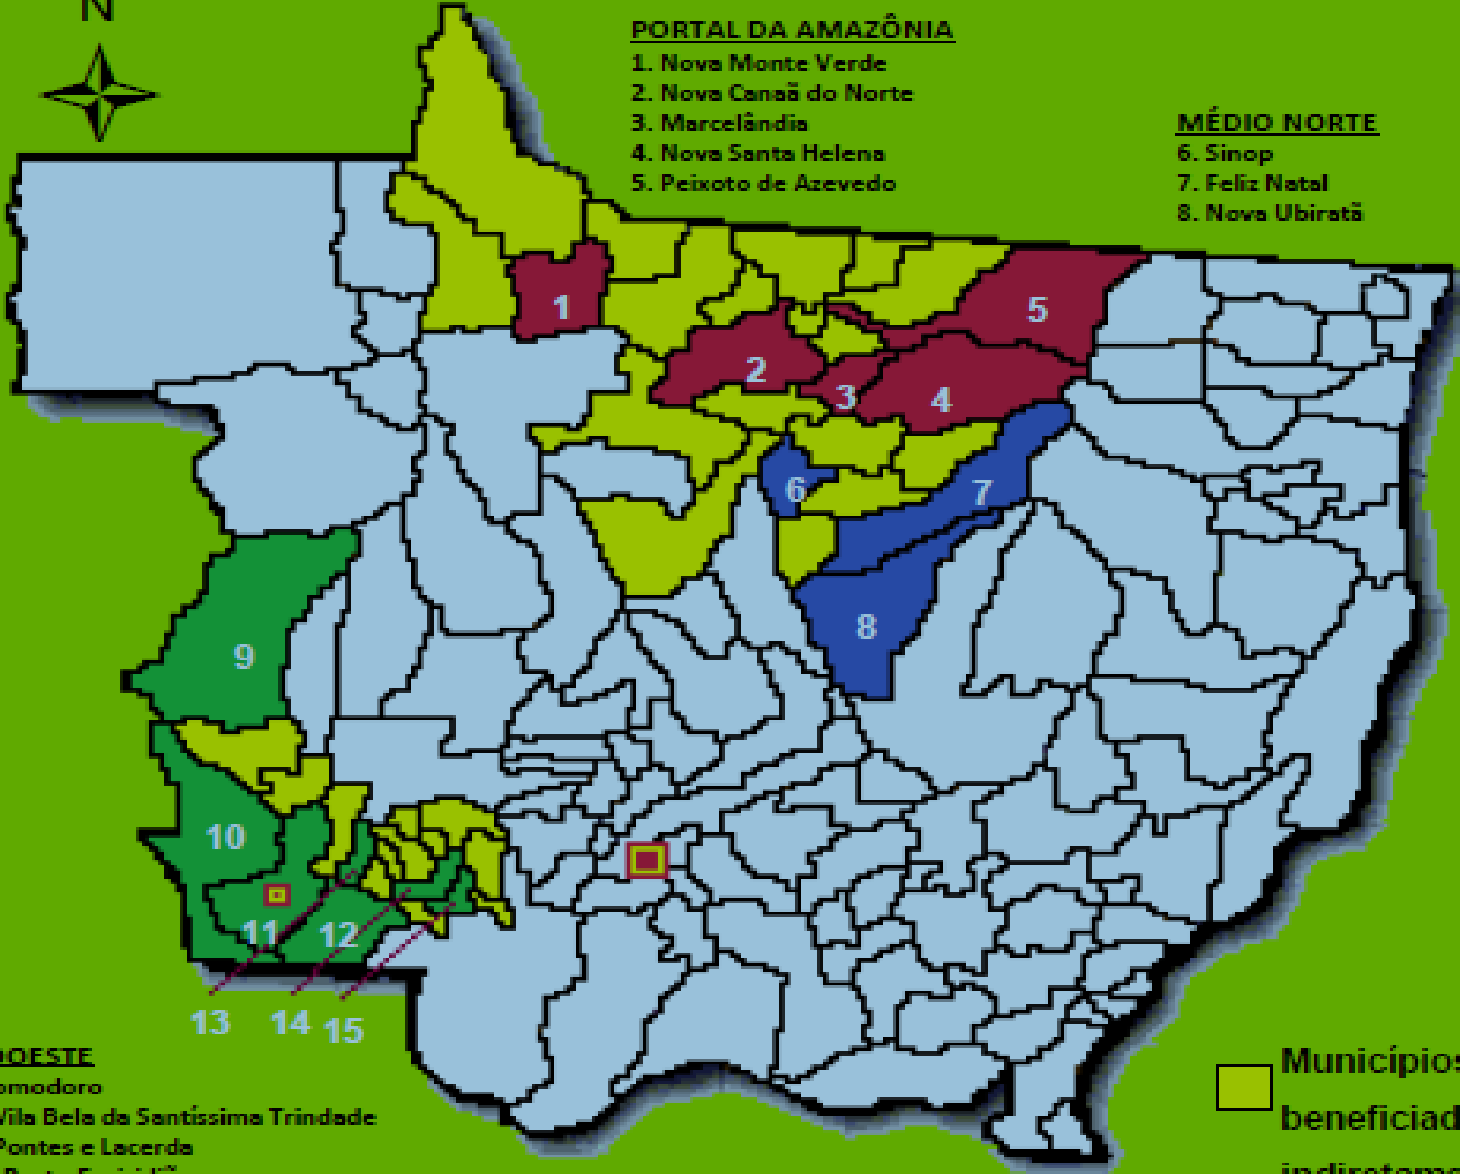

# Abrangência

**Sub-região Sudoeste Território da Grande Cáceres (7 Municípios):** Comodoro, Jauru, Mirassol do Oeste, Pontes e Lacerda, Porto Espiridião, São José dos Quatro Marcos e Vila Bela da Santíssima Trindade.

**OBS.** Indiretamente o projeto exercerá influência em outros treze (13)

**PORTAL DA AMAZÔNIA**

- 1. Nova Monte Verde
- 2. Nova Canaã do Norte
- 3. Marcelândia
- 4. Nova Santa Helena
- 5. Peixoto de Azevedo

**MÉDIO NORTE**

- 6. Sinop
- 7. Feliz Natal
- 8. Nova Ubiratã

**SUDOESTE**

- 9. Comodoro
- 10. Vila Bela da Santíssima Trindade
- 11. Pontes e Lacerda
- 12 - Porto Espiridião
- 13 - Jauru
- 14 - São José dos Quatro Marcos
- 15 - Mirassol d'Oeste

 **Municípios beneficiados indiretamente**

**ESTADO DO MATO GROSSO**